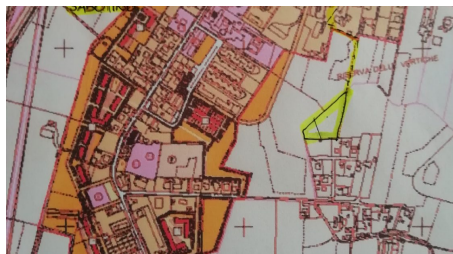

<?php

Terreno Borgo Sabotino

Città: *Latina* Zona/quartiere: *Borgo Sabotino*

TERRENO IN VENDITA

€ 40.000

Latina, Borgo Sabotino - Proponiamo in vendita un lotto di terreno agricolo di 8.360 mq.

Ottima posizione, è possibile raggiungere a piedi il centro di Borgo Sabotino

Dettagli dell'immobile

Id Immobile : 10259

Prezzo: € 40.000

Superficie Scoperta: 8,360 m²

Barriere Architettoniche: Assenti

Classe Energetica : Esente

Caratteristiche e Accessori